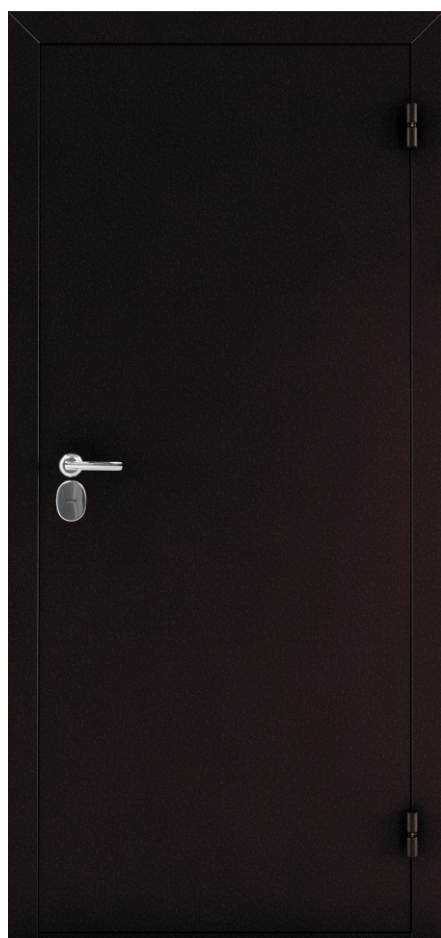

АЙС

КОРОБ

Габариты наружные (В-Ш-Г, мм)	2104/989 (1089)/130
Вес (кг)	60 (63)
Габариты монтажные (В-Ш-Г, мм)	2050/880 (980)
Высота порога (мм)	68
Световой проем (В-Ш, мм)	1913/688 (788)
Наличник перекрывает (мм)	54

ПОЛОТНО

Толщина полотна (мм)	87
Количество петель (шт)	2
Количество контуров уплотнения (шт)	4
Внешняя отделка полотна	Металл (антик медь)
Внутренняя отделка полотна	ХДФ 4 мм (белая)

Обязательно наличие козырька.
Не допускается попадание
прямых солнечных лучей.

Запатентованная технология
«ТЕРМОРАЗРЫВ», до -50С

Атмосферостойчивое
полимерно-порошковое
покрытие

Замок ПРОМЕТ 4 класса
взломостойкости

Эксцентрик для
регулировки прижима
дверного полотна