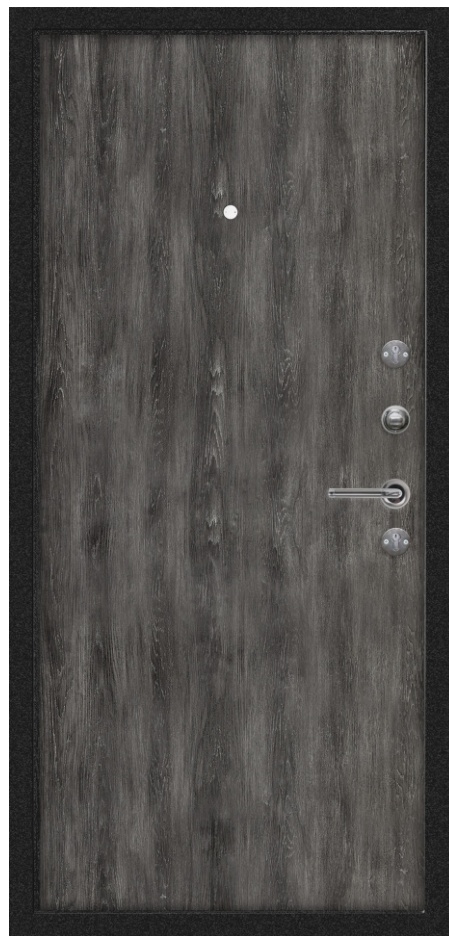

ФЕНИКС

КОРОБ

Габариты наружные (В-Ш-Г, мм)	2080/960 (1060)/93
Вес (кг)	92 (100)
Габариты монтажные (В-Ш-Г, мм)	2050/860 (960)
Высота порога (мм)	40
Световой проем (В-Ш, мм)	1960/730 (830)
Наличник перекрывает (мм)	50

ПОЛОТНО

Толщина полотна (мм)	66
Количество петель (шт)	3
Количество контуров уплотнения (шт)	2
Внешняя отделка полотна	Металл (цвет чёрный муар)
Внутренняя отделка полотна	МДФ 8 мм (дуб шале графит)

Цилиндровые замки
Гардиан