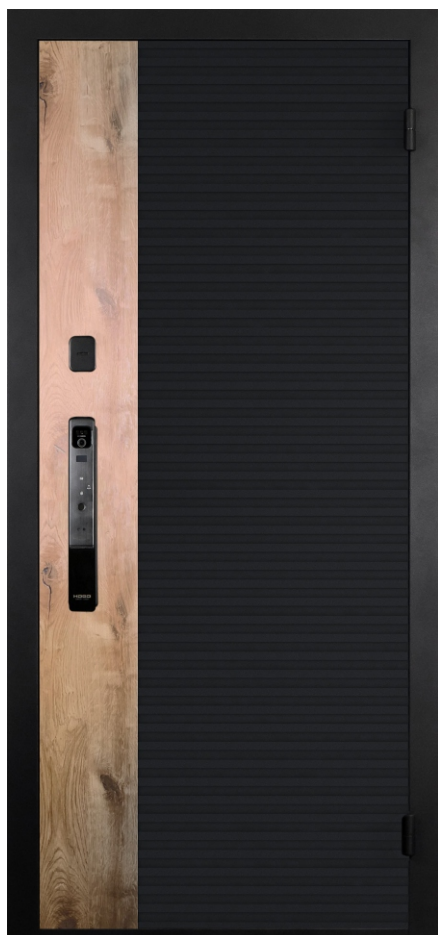

РОНА smart

КОРОБ

Габариты наружные (В-Ш-Г, мм)	2110/980 (1080)/143
Вес (кг)	64 (68)
Габариты монтажные (В-Ш-Г, мм)	2050/860 (960)
Высота порога (мм)	77
Световой проем (В-Ш, мм)	1915/677 (777)
Наличник перекрывает (мм)	60

SMART замок HOGO V-05

Сувальдный замок Гардиан
4 класса безопасности

Противосъемные
ригели